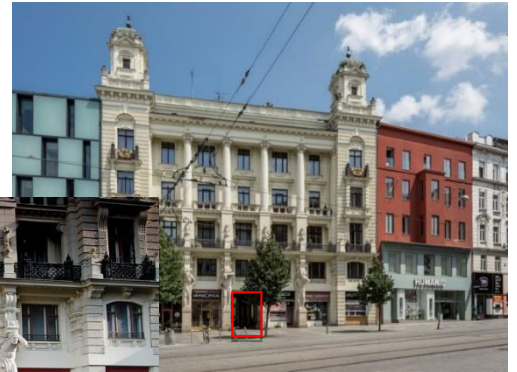

INFORMACE PRO HOSTY

ARTE APARTMENTS

Dobrý den,
potvrzujeme Vaši rezervaci v Apartmánech Arte v Brně.

APARTMÁNY ARTE

se nachází v centru města Brna
na **náměstí Svobody č. 10**.
(GPS 49.1946000N, 16.6093000E).

Uprostřed domu je
průchod, v něm
najdete cca po 3 metrech

**po pravé straně dveře
s kódovým zámekem.**

VÁŠ KÓD PRO VSTUP JE: „**“ + „ENTER“ (#).**

Dveře se otevírají automaticky samy. Prosím, na dveře netlačte.

Apartmány se nachází ve 4. patře domu, kde jsou přímo
proti schodům hnědé dveře s označením „APARTMENTS
ARTE“.

Dveře jsou opět opatřeny kódovým zámekem.

KÓD PRO VSTUPNÍ DVEŘE

JE: „**“ + „ENTER“.**

(Je stejný jako u vchodových dveří domu).